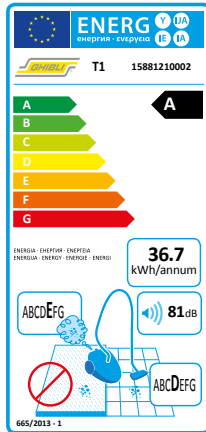

- Idéal pour aspirer les couloirs étroits, les endroits difficilement accessibles dans les bus, trains et avions et les marches d'escalier
- Cet aspirateur dorsal Ghibli est conseillé pour les endroits difficilement accessibles avec d'autres aspirateurs
- Il est muni de lanières pour les épaules et d'un soutien pour la hanche afin de répartir le poids de manière optimale
- Poids léger
- Poches de rangement utiles
- L'appareil est équipé d'un microfiltre, un préfiltre, sac en feutre et cordon électrique 15m
- Accessoires professionnels y compris

PROFESSIONAL

	T 1 SILENT	T 1 FLY SILENT
N° de cde.	6513000	6513025
Voltage	1-230V	1-115V (400 HZ)
Dia. accessoires	32 mm	32 mm
Puissance max.	900 W	650 W
Puissance nominale	800 W	-
Nombre de moteurs	1	1
Débit d'air	46 l/sec.	51 l/sec.
Dépression	242 mbar	165 mbar
Capacité du sac	3,3 L	3,3 L
Niveau sonore	57 dB(A)	60 dB(A)
Poids	4,8 kg	4,8 kg
Dimensions	390x240x495 mm	390x240x495 mm
Prix hors TVA	339 €	359 €