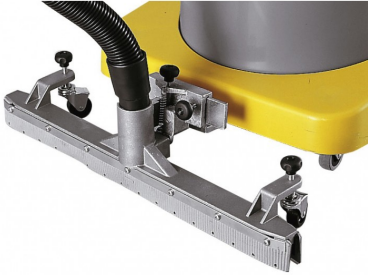

KIT RACLEUR EAU COMPLET CBM

Code d'article: 6103065

Caractéristiques

Type de brosse:
Pour type:

Racleur-eau
AS 600 IK CBM SILENT