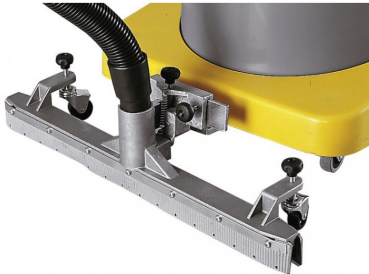

KIT RACLEUR-EAU FIXE COMPLET

Code d'article: 6103054

Caractéristiques

Type de brosse:
Pour type:

Racleur-eau
AS 59 IK SILENT, AS 590 IK CBM
SILENT, AS 60 P SILENT