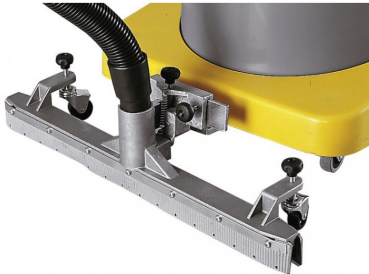

## KIT RACLEUR-EAU FIX COMPLET

Code d'article: 6103058

### Caractéristiques

Type de brosse:  
Pour type:

Racleur-eau  
POWER WD 50 PD, POWER WD  
80.2 P, POWER WD 80.2 P TPT,  
POWER WD 80.2 P CF, AS 400 IK  
SILENT