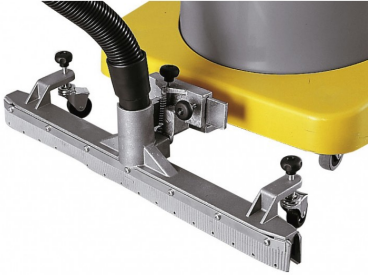

KIT RACLEUR-EAU FIXE COMPLET

Code d'article: 6103059

Caractéristiques

Type de brosse:
Pour type:

Racleur-eau
AS 60 IK SILENT