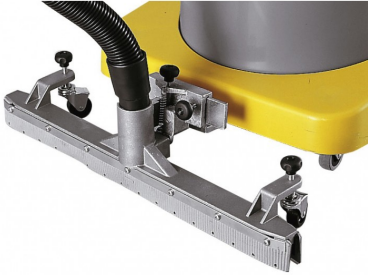

KIT RACLEUR-EAU FIXE COMPLET

Code d'article: 6103064

Caractéristiques

Type de brosse:
Pour type:

Racleur-eau
POWER WD 80.2 P CF