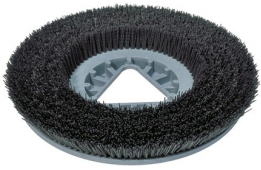

Accessoires optionnels

40.0208.00
BROSSE TYNEX GRIT 240 0.9 DIA.
380