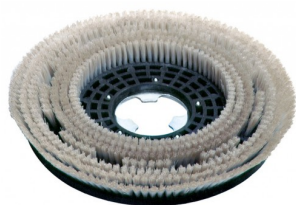

SB 143 L 22

Code d'article: 00187 EL-GH1

Caractéristiques

Puissance max.:	2200 W
Largeur de travail:	430 mm
Vitesse de rotation:	154 rpm
Pression au sol:	45,3 g/cm ²
Niveau sonore:	54 dB(A)
Cordon m:	15 m
Dimensions mm:	1200x542x430 mm
Poids kg:	46 kg

-
- Le SB 143 L 22 est une monobrosse pour les travaux intensifs et lourds
 - La poignée est conçue de manière ergonomique et est confortable à l'usage
 - Les grandes roues de transport facilitent le transport à travers des seuils ou sur des escaliers
 - Applications: entreprises de nettoyage, bureaux, établissements scolaires, hôpitaux, hôtels,...
 - Dépoussiérage possible en utilisant l'aspirateur optionnel
 - Livré sans brosse
-

Accessoires optionnels

00-304
DRONE 5 DISK SCRAPER

DRONE 5 DISK BLACK DIAMOND

00-240
Support disque dia 430mm 154-227 rpm

00-241
Brosse lavage en nylon dia 430mm 0,6mm

00-243
Brosse tapis dia 430mm

DRONE 5 DISK VIDIA RING

00-246
Brosse Tynex dia 430mm

00-253
Support disque papier dia 405mm

00-330
Réservoir détergent 12L

14-110

POIDS EXTRA 10 KG DIA 430 MM