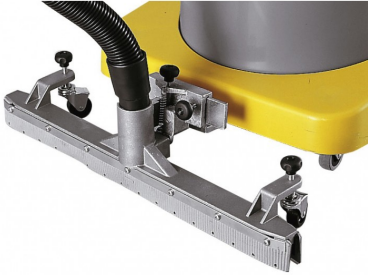

KIT VASTE WATERAFTREKKER CBM

Artikelcode: 6103065

Kenmerken

Type borstel:
Voor type:

Wateraftrekker
AS 600 IK CBM SILENT