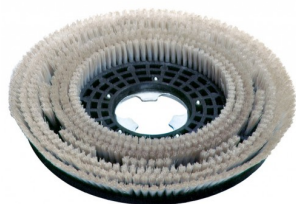

SB 143 TSN

Artikelcode: 00197 EL-GH

Kenmerken

Max. vermogen:	1000-1300 W
Werkbreedte:	430 mm
Omwentelingen:	154-308 rpm
Vloerdruk:	43,3 g/cm ²
Geluidsniveau dB(A):	54-56 dB(A)
Netsnoer m:	15 m
Afmetingen mm:	1200x542x430 mm
Gewicht kg:	44 kg

De SB 143 TSN is een 'all-round' éénschijfsmachine dat ontwikkeld is voor het strippen, polieren, schuren en schrobben van vloeren

- De twin-speed zorgt ervoor dat deze machine in allerhande sectoren kan ingezet worden
- Stofvrij schuren kan d.m.v. de optionele afzuigenheid
- Exclusief borstel/padhouder en pads

Optioneel toebehoren

00-241
Nylon schrobborstel dia 430mm 0,6mm

00-243
Tapijtborstel dia 430mm

00-246
Tynex schrobborstel dia 430mm

00-253
Schuurpapierhouder dia 405mm

00-254
Polijtborstel dia 430mm voor 308-400 rpm